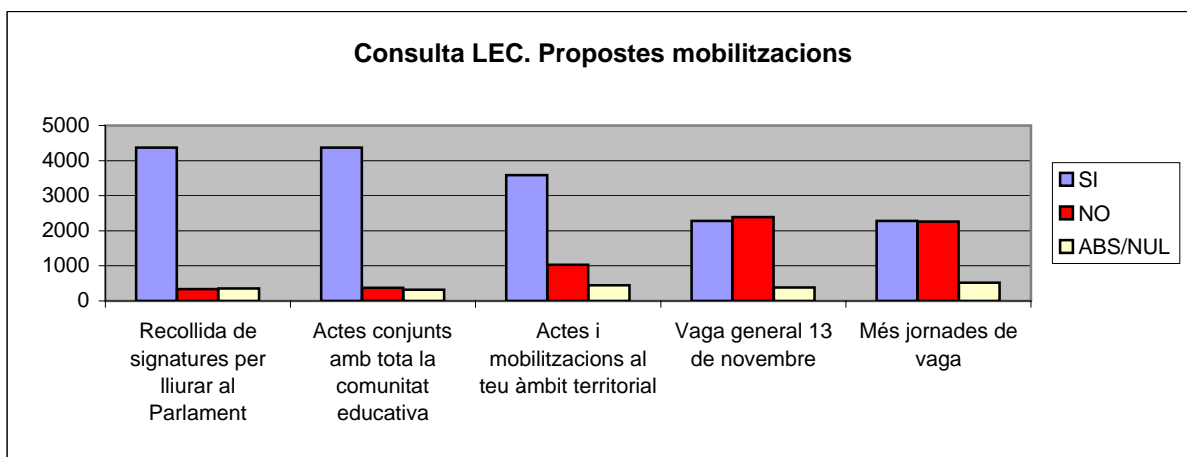

Propostes de mobilització

	SI	NO	ABS/NUL	Totals
Recollida de signatures per lliurar al Parlament	4366	338	354	5058
Actes conjunts amb tota la comunitat educativa	4369	371	318	5058
Actes i mobilitzacions al teu àmbit territorial	3588	1027	443	5058
Vaga general 13 de novembre	2283	2388	387	5058
Més jornades de vaga	2277	2260	521	5058

	SI %	NO %	ABS/NUL %	Totals
Recollida de signatures per lliurar al Parlament	86	7	7	100
Actes conjunts amb tota la comunitat educativa	86	7	7	100
Actes i mobilitzacions al teu àmbit territorial	71	20	9	100
Vaga general 13 de novembre	45	47	8	100
Més jornades de vaga	45	45	10	100